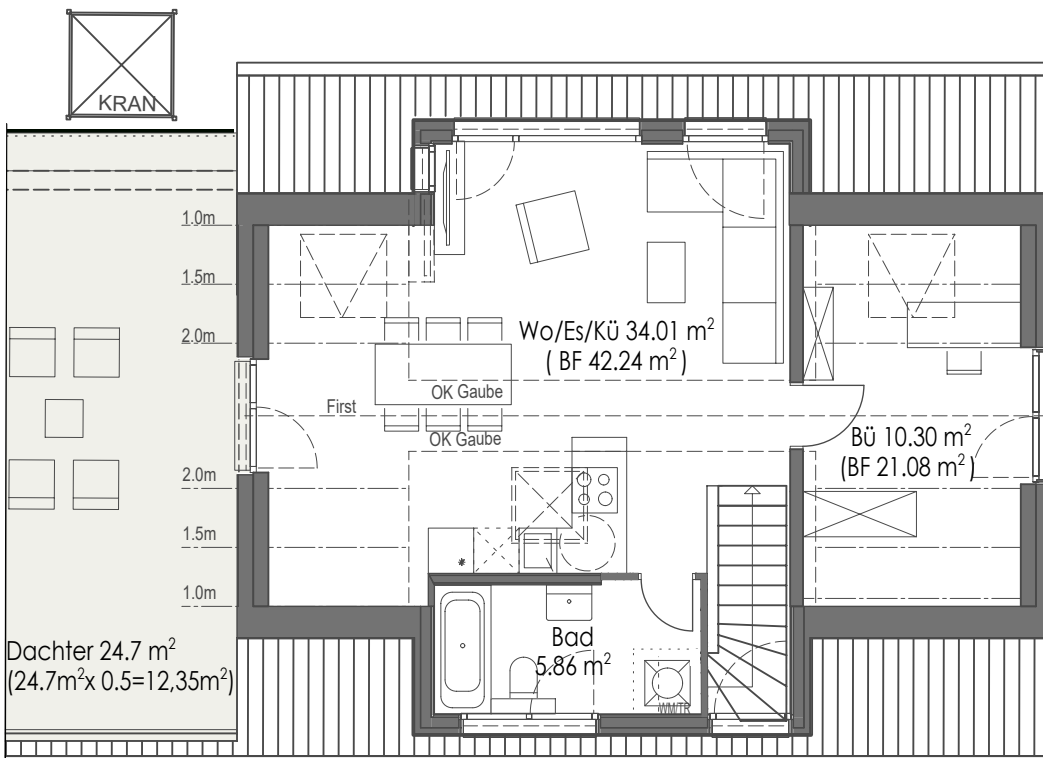

Beratung
Fon: 07136/9889-58

Wohnung 14.6 (Ebene 3, Ebene 4)
Wohnfläche 101,58 m²

OL - Oberlichter

Maßstab 1:100

1 cm im Grundriss = 1,0 m in der Realität
Beim Ausdruck in 100% muss jedes der hier dargestellten Quadrate 1 cm messen.

Der Grundriss dient einer ersten Illustration und ist je nach Ausdruck nicht maßstabsgerecht. Im Regelfall stimmt er nicht 100% mit der Realität überein.

Für die Richtigkeit können wir deshalb keine Gewähr übernehmen.