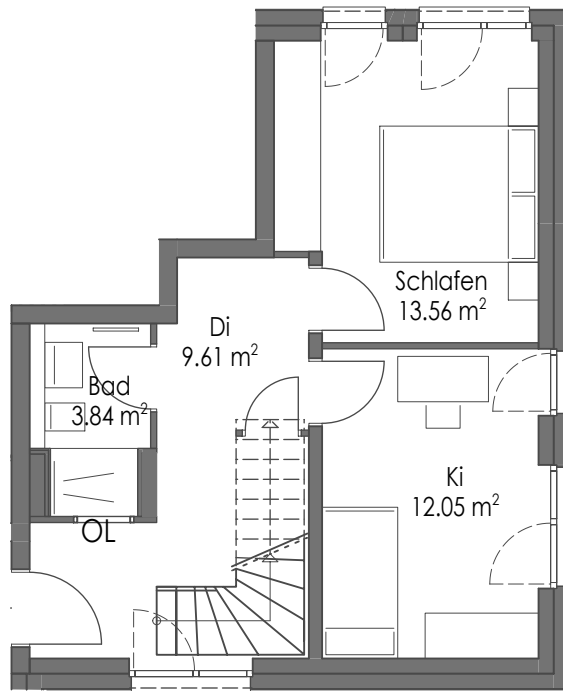

Wohnung 14.6