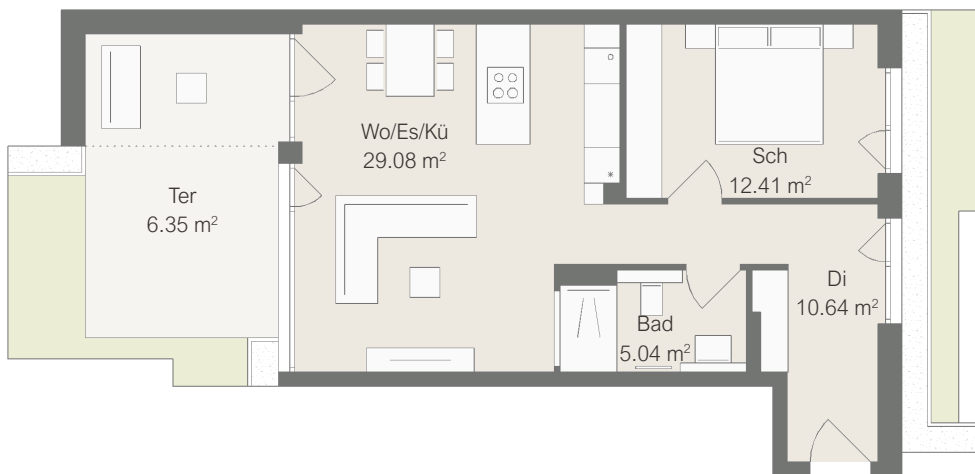

Beratung

Fon 07136 9889-19

Wohnung 10.1 (EG)

Wohnfläche 60,35 m²

Maßstab 1:125

0,8 cm im Grundriss = 1,0 m in der Realität
Beim Ausdruck in 100% muss jedes der
hier dargestellten Quadrate 0,8 cm messen.