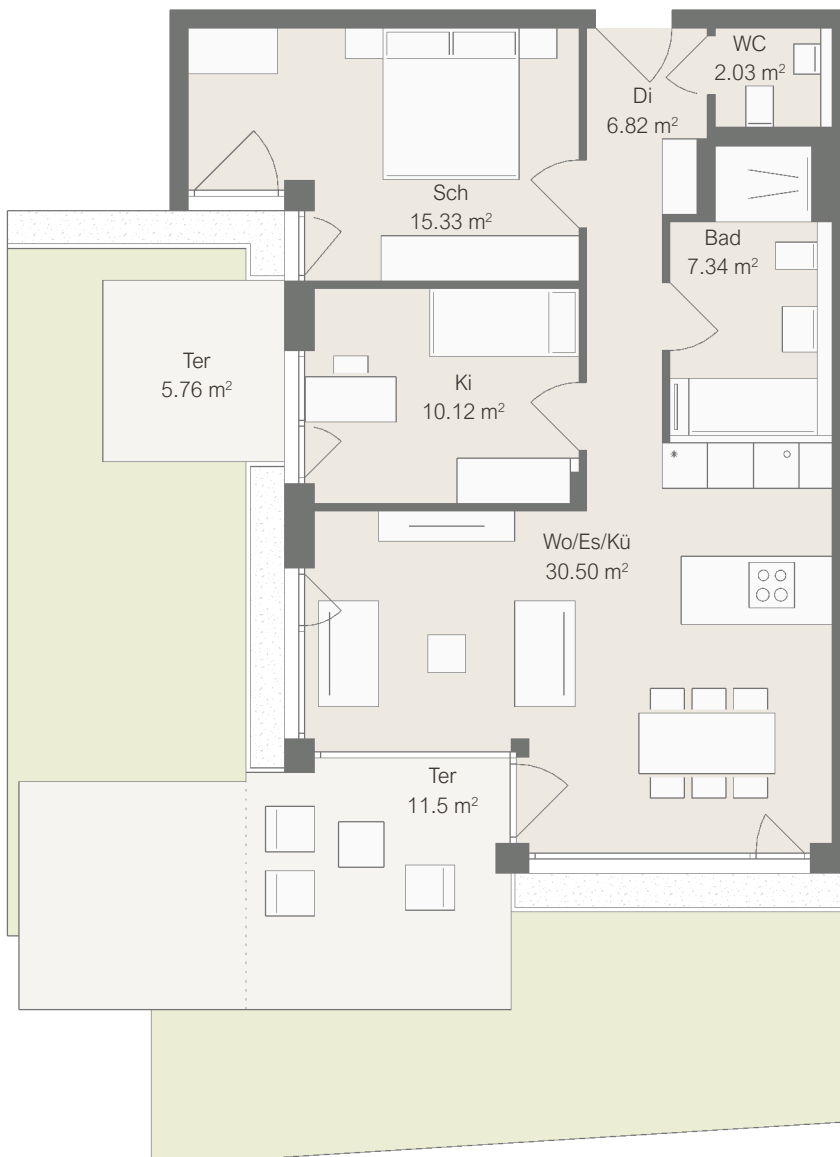

Wohnung 10.3

OFFENAUER STRASSE

OFFENAUER STRASSE IN
BAD FRIEDRICHSHALL

Offenauer Straße 8 + 10
74177 Bad Friedrichshall
www.neufeld-bau.com

Bauträger

Neufeld Wohnbau GmbH & Co. KG
Am Willenbach 5
74229 Oedheim
Fon: 07136/98890
immo@neufeld-bau.com
www.neufeld-bau.com

Beratung

Fon 07136 9889-19

Wohnung 10.3 (EG)

Wohnfläche 78,37 m²

Maßstab 1:100

1 cm im Grundriss = 1,0 m in der Realität
Beim Ausdruck in 100% muss jedes der
hier dargestellten Quadrate 1 cm messen.