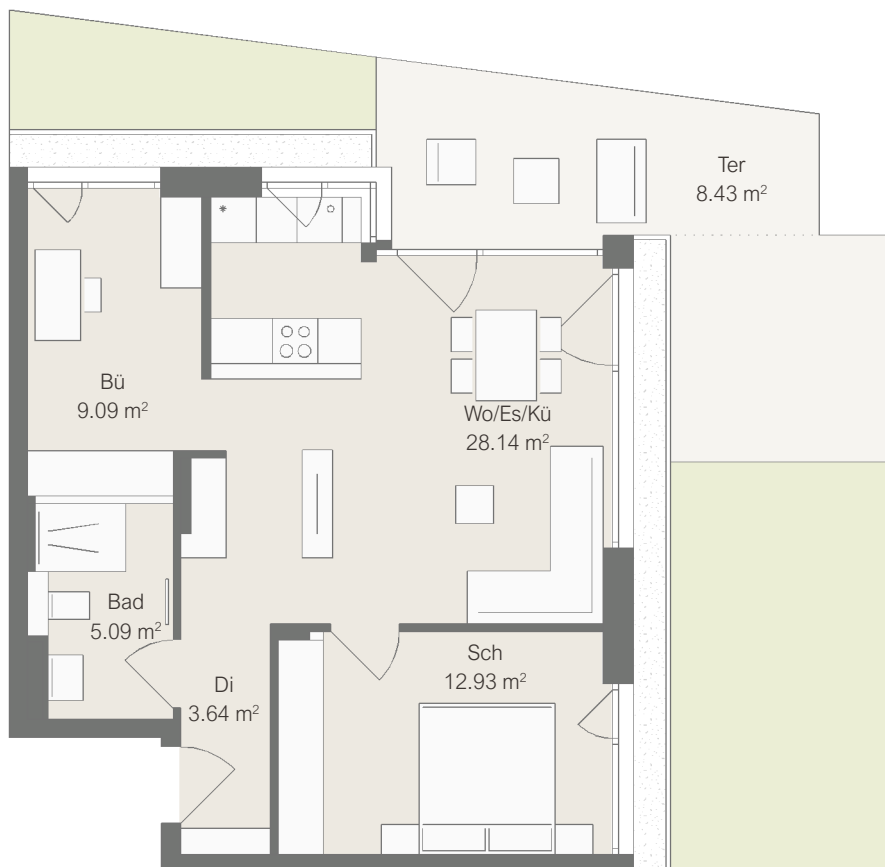

Wohnung 10.5

OFFENAUER STRASSE

OFFENAUER STRASSE IN
BAD FRIEDRICHSHALL

Offenauer Straße 8 + 10
74177 Bad Friedrichshall
www.neufeld-bau.com

Bauträger

Neufeld Wohnbau GmbH & Co. KG
Am Willenbach 5
74229 Oedheim
Fon: 07136/98890
immo@neufeld-bau.com
www.neufeld-bau.com

Beratung

Fon 07136 9889-19

Wohnung 10.5 (EG)

Wohnfläche 62,35 m²

Maßstab 1:100

1 cm im Grundriss = 1,0 m in der Realität
Beim Ausdruck in 100% muss jedes der
hier dargestellten Quadrate 1 cm messen.