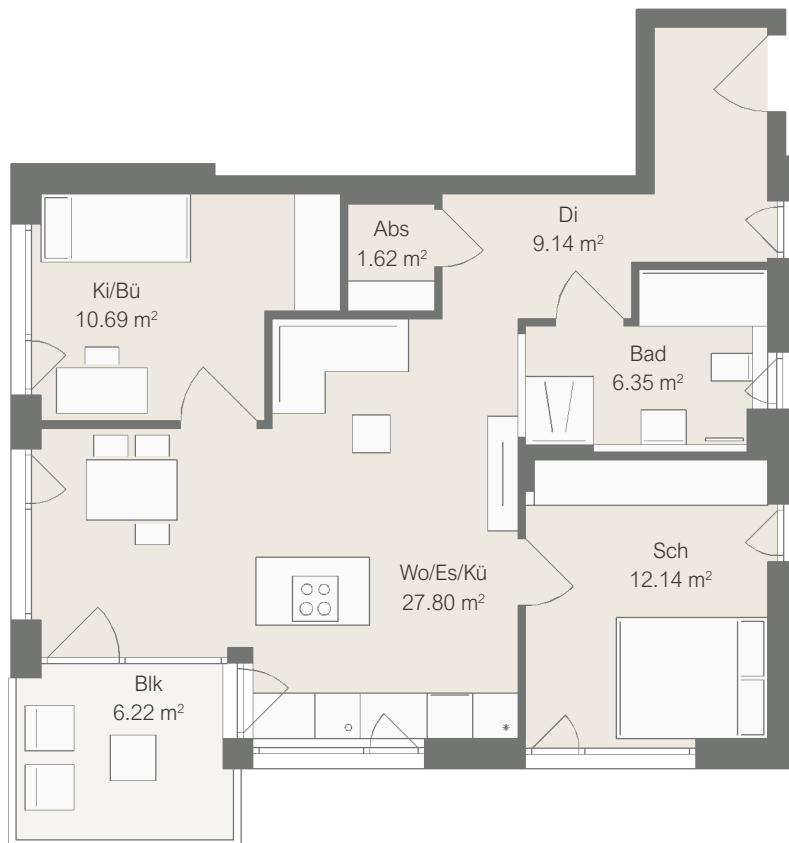

# Wohnung 8.7

OFFENAUER STRASSE

OFFENAUER STRASSE IN  
BAD FRIEDRICHSHALL

Offenauer Straße 8 + 10  
74177 Bad Friedrichshall  
[www.neufeld-bau.com](http://www.neufeld-bau.com)

### Beratung

Fon 07136 9889-19

**Wohnung 8.7 (OG)**  
Wohnfläche 70,85 m<sup>2</sup>

### Maßstab 1:100

1 cm im Grundriss = 1,0 m in der Realität  
Beim Ausdruck in 100% muss jedes der  
hier dargestellten Quadrate 1 cm messen.