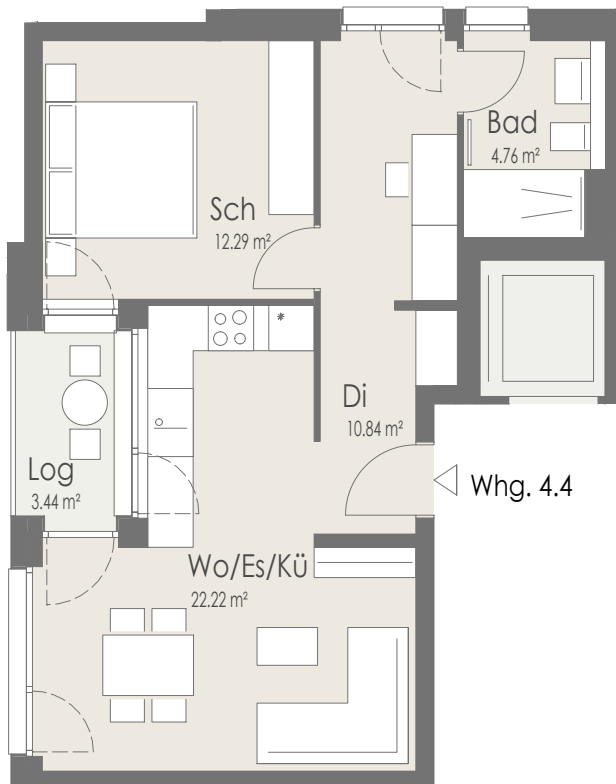

### Wohnung 4.4 (OG1)

Wohnfläche 51,83 m<sup>2</sup>

### Maßstab 1:100

1 cm im Grundriss = 1,0 m in der Realität  
Beim Ausdruck in 100% muss jedes der  
hier dargestellten Quadrate 1 cm messen.