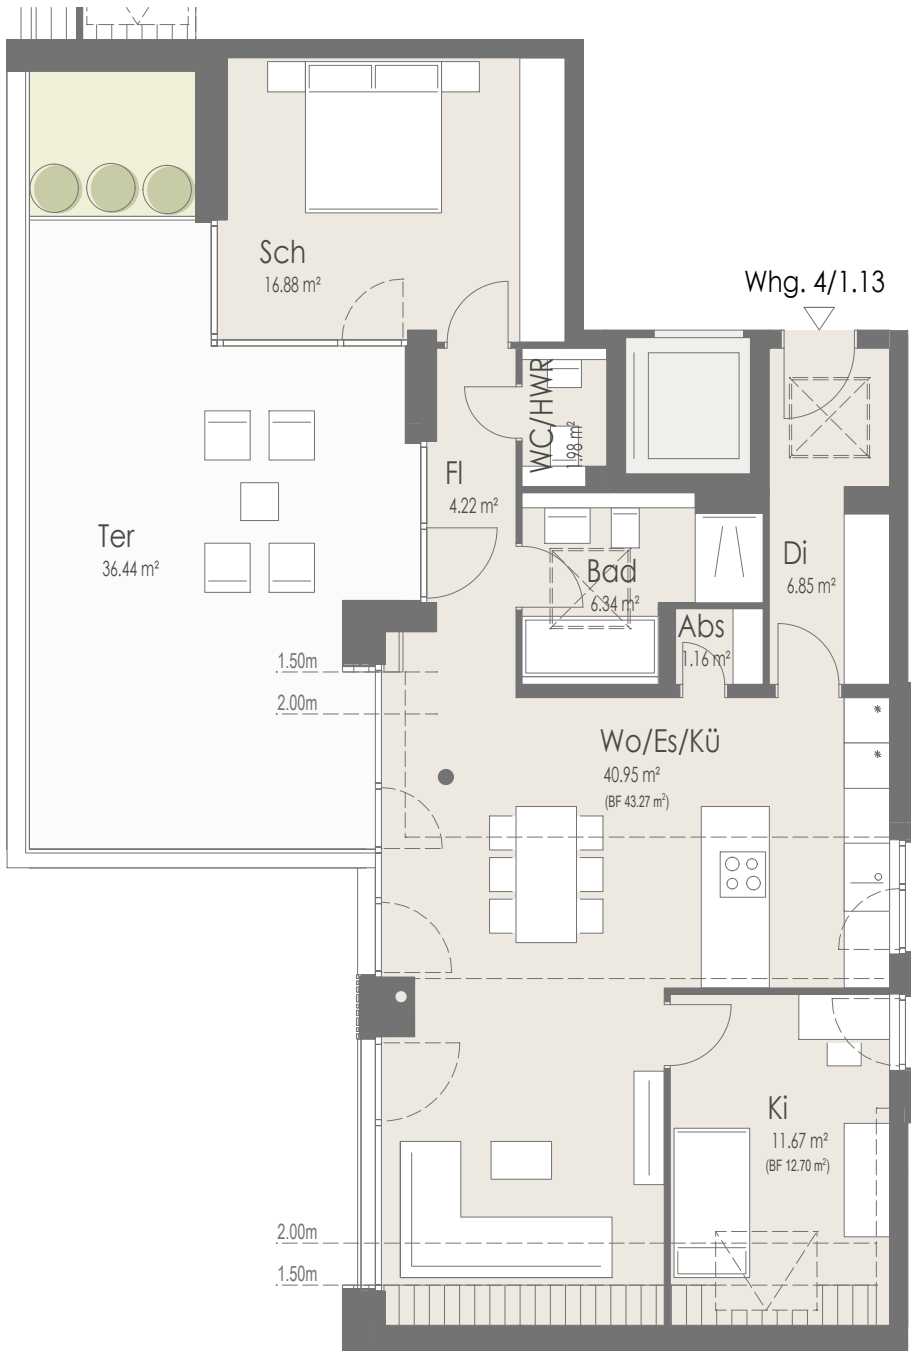

# Wohnung 4/1.13

WOHNEN AM WASSERSCHLOSS  
STEIN AM KOCHER

Lobenbacher Straße 4 + 4/1  
74196 Stein am Kocher  
www.neufeld-bau.com

### Wohnung 4/1.13 (DG)

Wohnfläche 108,27 m<sup>2</sup>

### Maßstab 1:100

1 cm im Grundriss = 1,0 m in der Realität  
Beim Ausdruck in 100% muss jedes der  
hier dargestellten Quadrate 1 cm messen.