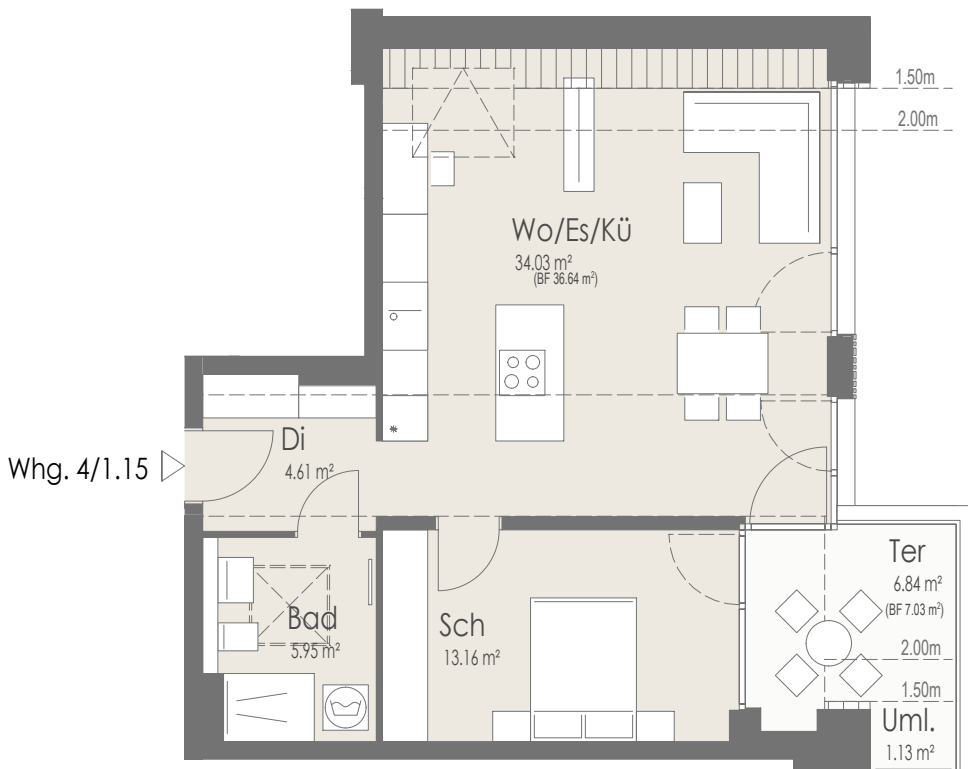

Beratung

Fon: 07136 9889-19

Wohnung 4/1.15 (DG)

Wohnfläche 61,45 m²

Whg. 4/1.15 ▷

Maßstab 1:100

1 cm im Grundriss = 1,0 m in der Realität
Beim Ausdruck in 100% muss jedes der
hier dargestellten Quadrate 1 cm messen.