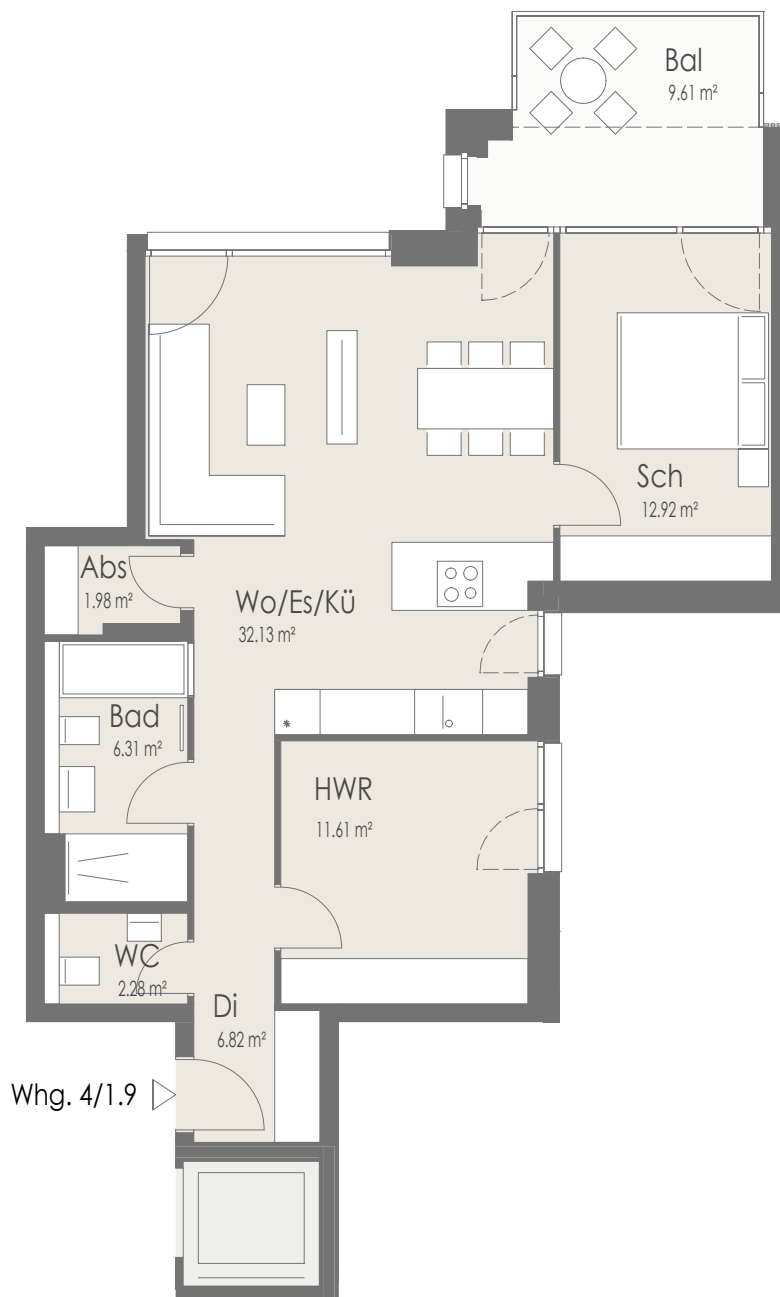

Wohnung 4/1.9

WOHNEN AM WASSERSCHLOSS
STEIN AM KOCHER

Lobenbacher Straße 4 + 4/1
74196 Stein am Kocher
www.neufeld-bau.com

Bauträger

Neufeld Wohnbau GmbH & Co. KG
Am Willenbach 5
74229 Oedheim
Fon: 07136/98890
immo@neufeld-bau.com
www.neufeld-bau.com

Beratung

Fon: 07136 9889-19

Wohnung 4/1.9 (OG1)

Wohnfläche 78,86 m²

Maßstab 1:100

1 cm im Grundriss = 1,0 m in der Realität
Beim Ausdruck in 100% muss jedes der
hier dargestellten Quadrate 1 cm messen.