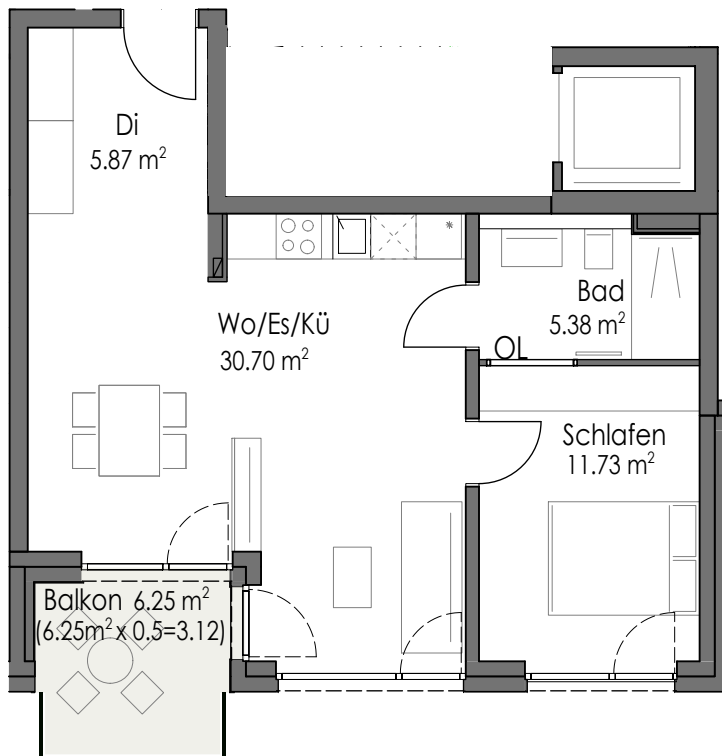

Wohnung 14/1.6